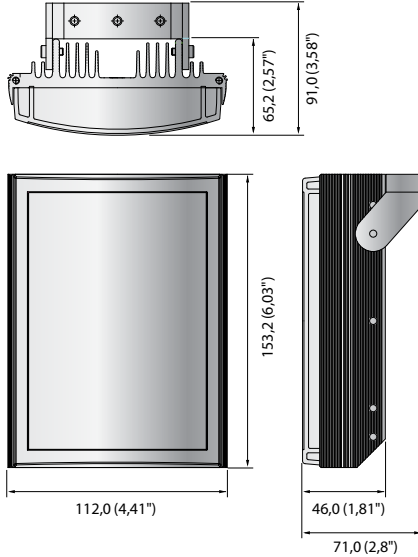

SPI-50

IR Aydınlatıcı

Temel Özellikleri

- TNU-6320 için uyumlu IR Aydınlatıcı
- Dalga Boyu : 850 nm
- Açı : 25°

Boyutlar

Birim : mm (inç)

SPI-50

İŞLETİMSEL

LED Tipi	IR LED
Mesafe Performansı	200 m (656,17 ft)
LED Sayısı	9
Açı	25°
Dalga Boyu	850 nm
Kontrol	Uzaktan kumandayla : gündüz ve gece, fotosel duyarlılığı

İLETİŞİM

Kamera ile Aydınlatıcı arasında	RS-485 9600 bps
Aydınlatıcı Kimliği	Sabit adres 1

HARİCİ

Ebatlar (GxYxD)	112,0 x 153,2 x 65,2 mm (4,41" x 6,03" x 2,57")
Ağırlık	0,9 kg (1,98 lb) : 1
Malzeme	Alüminyum + PC Kapak

ELEKTRİKSEL

Güç	24V AC (±%10)
Güç Tüketimi	En fazla ışık : 24 W

ÇEVRESEL

Çalışma Sıcaklığı	-40°C ~ +60°C (-40°F ~ 140°F)
Belgelendirme	EMC (FCC, CE, VCCI, RCM, KC)
IP Koruma Sınıfı	IP67