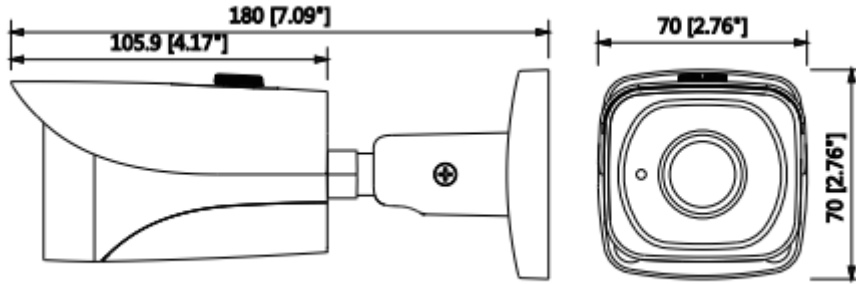

IPC-HFW4231EP-S-0360B

2MP WDR IR Mini Bullet Network Kamera

Ultra Defog (Anti Sis)	-
Dijital Zoom	16x
Flip	0 ° / 90 ° / 180 ° / 270 °
Mirror	Kapalı / Açık
Özel Alan Maskeleymesi	Kapalı / Açık (4 Alan, Dikdörtgen)
Ses	
Sıkıştırma	-
Network	
Ethernet	RJ-45 (10 / 100Base-T)
Protokol	HTTP; HTTPS; TCP; ARP; RTSP; RTP; UDP; SMTP; FTP; DHCP; DNS; DDNS; PPPOE; IPv4 / v6; QoS; UPnP; NTP; Bonjour; 802.1 x; Çoklu Yayın; ICMP; IGMP; SNMP
ONVIF	ONVIF, psIA, CGI
Akış Yöntemi	Tekli / Çoklu
Maks. Kullanıcı Erişimi	10 Kullanıcı/ 20 Kullanıcı
Direkt Depolama	NAS Anında kayıt için Yerel PC Mirco SD kart 128GB
Web Görüntüleyici	IE, Chrome, Firefox, Safari
Yazılım Yönetimi	Akıllı PSS, DSS, Easy4ip
Akıllı Telefon	IOS, Android
Sertifikalar	
Sertifikalar	CE (EN 60950: 2000) UL: UL60950-1 FCC: FCC Bölüm 15 Alt Kısım B
Arayüz	

IPC-HFW4231EP-S-0360B

2MP WDR IR Mini Bullet Network Kamera

Video Arayüzü	-
Ses Arabirimi	-
RS485	-
Alarm	-
Güç	
Güç Kaynağı	DC12V, PoE (802.3af)
Güç Tüketimi	<6W
Çevre Koşulları	
Çalışma Koşulları	-30 ° C ~ + 60 ° C (-22 ° F ~ + 140 ° F) / az% 95 RH
Dayanıklılık Koşulları	-30 ° C ~ + 60 ° C (-22 ° F ~ + 140 ° F) / az% 95 RH
Koruma Sertifikası	IP67
Dayanıklılık Sertifikası	-
Fiziksel Özellikleri	
Kasa	Metal
Boyutlar	180mm x 70mm x 70mm
Net Ağırlık	0.41kg