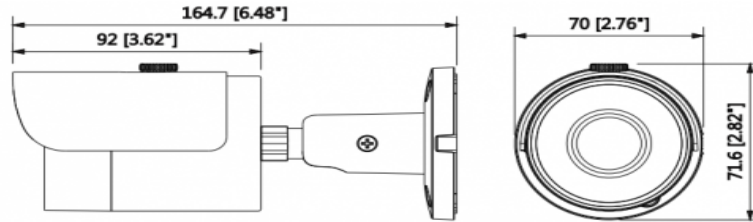

IPC-HFW1230SP-0360B

2MP IR Mini-Bullet Network Kamera

Net Ağırlık	0.38Kg

Corner Mount	Pole Mount
PFA134 + PFA151	PFA134 + PFA150
Junction Mount	
PFA134