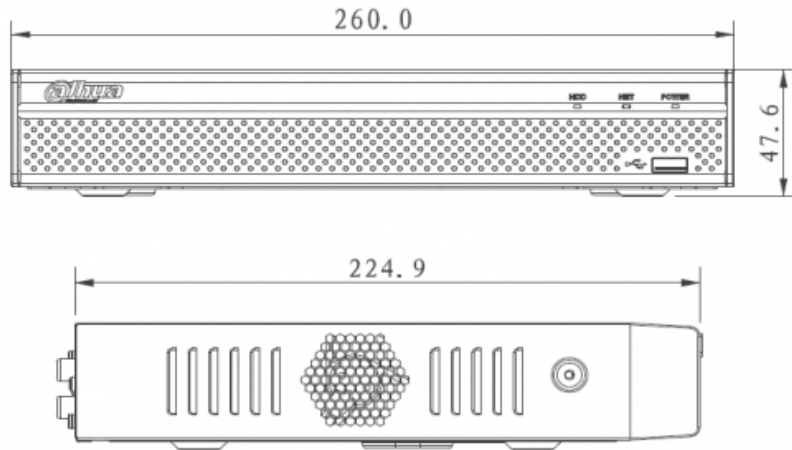

NVR2108HS-8P-4KS2

8 Kanal Kompakt 1U 8PoE Lite 4K H.265 Network Video Kaydedici

HDD Modu	Tek
eSATA	-
Arayüz	
USB	2 ports (1 Arka USB2.0, 1 Ön USB2.0)
RS232	-
RS485	-
Güç	
Güç Kaynağı	Tek, DC48V / 2A
Güç Tüketimi	NVR: <5.8W (HDD olmadan) PoE: Tekli bağlantı noktası için maksimum 25.5W, toplamda 80w
Çevre Koşulları	
Çalışma Koşulları	-10 ° C ~ + 55 ° C (+ 14 ° F ~ + 131 ° F), 86 ~ 106kpa
Dayanıklılık Koşulları	-20 ° C ~ + 70 ° C (-4 ° F ~ + 158 ° F), 0 ~ 90% RH
Kasa	
Boyutlar	Kompakt 1U, 260 mm x 224,9 mm x 47,6 mm
Net Ağırlık	0.8kg (HDD olmadan)
Sertifikalar	
Sertifikalar	CE: EN55032, EN55024, EN50130-4, EN60950-1 FCC: Bölüm 15 Subpart B, ANSI C63.4-2014 UL: UL60950-1