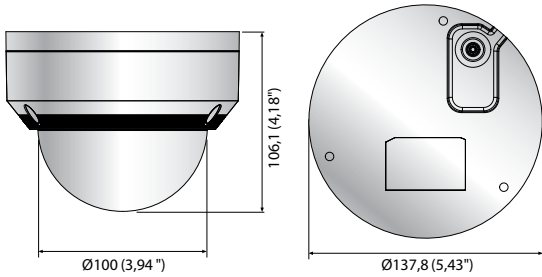

Boyutlar

Birim : mm (inç)

Aksesuarlar (İsteğe Bağlı)

LNV-6070R