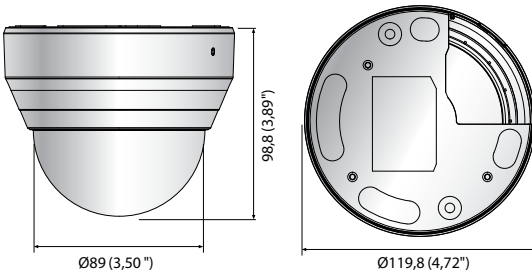

Boyutlar

Birim : mm (inç)

Aksesuarlar (İsteğe Bağlı)

LND-6070R