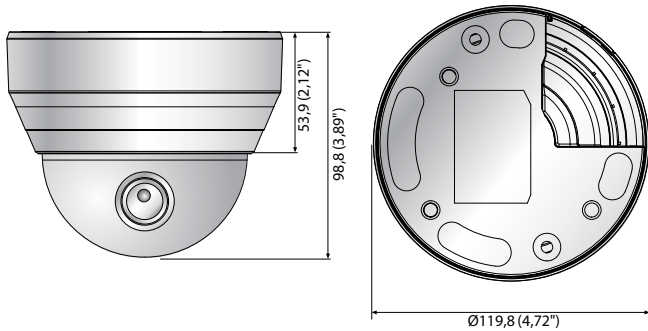

Boyutlar

Birim : mm (inç)