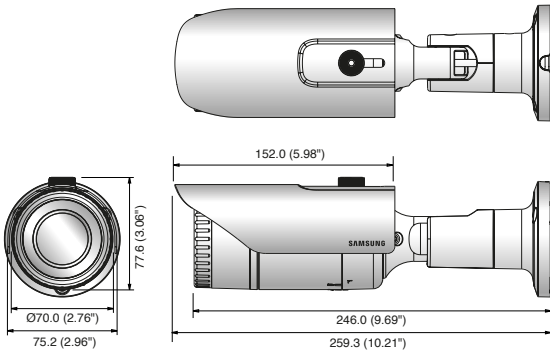

## Temel Özellikleri

- En Faz. 2M (1920 x 1080) çözünürlük
- 2.8 ~ 12mm (4.3x) değişken odaklı lens
- 2M tüm çözünürlükte En Faz. 30fps (H.265/H.264)
- H.265, H.264, MJPEG kodek destekli, Çoklu akış
- Hareket algılama, Kurcalama, Odak düzeltme
- mikro SD (128GB) bellek yuvası, PoE / 12V DC
- IR görüntülenebilir uzunluk 30 m, IP66, IK10
- Koridor izleme desteği
- LDC desteği (Lens Bozulmasını Düzeltme)

## Boyutlar

Birim : mm (inç)