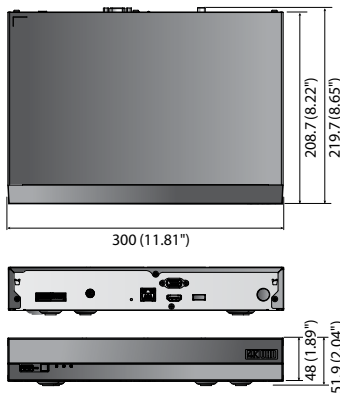

Boyutlar

Birim : mm (inç)

QRN-410

GÖRÜNTÜ		
Video	Girişler	4 Kanala Kadar
	Çözünürlük	CIF ~ 8MP
Canlı	Protokoller	Samsung, ONVIF
	Yerel Görüntü	HDMI / VGA
Performans	Çoklu Ekran	[Yerel monitör] 1 / 2V / 3V / 4 / Otom. sıra [Web] 1 / 4 / Otom. sıra
	Performans	[Yerel monitör] 8MP (60fps), 5MP (90fps), 3MP (120fps), 2MP (240fps), 720p (240fps), D1 (240fps)
PERFORMANS		
İşletim Sistemi	Tümleşik	Linux
	Sıkıştırma	H.265, H.264, MJPEG
Kaydetme	Kayıt Bant Genişliği	50Mbps
	Çözünürlük	CIF ~ 8MP
	Mod	Manüel, Program (Süreklil / Olay), Olay (Ön / Son)
	Olay Tetikleyici	Alarm giriş(4), Video kaybı, Kamera olayı (Sensör, MD, Video analizi, Odak Düzeltme)
Arama ve Oynatma	Olay Eylemi	E-posta, PTZ ön ayarı, Alarm çıkışı, Zil, Monitör çıkışı
	Oynatma Bant Genişliği	32 Mbps (4K eşzamanlı)
	Performans	En Fazla 3 kullanıcı (Yerel 1, Uzak 3)
	Mod	Tarih ve Saat (Taksim) / Olay günlüğü listesi / Metin arama (POS, ANPR), ARB arama, Akıllı arama (Yönü Sanal Hat, Giriş / Çıkış)
Depolama	Eşzamanlı Çalma	4 KN'a kadar (Yerel, Ağ)
	Çözünürlük	CIF ~ 8MP
Yedekleme	Kayıt Oynatma Denetimi	Hızlı/Yavaş İleri/Geri, Bir adım yukarı / aşağı hareket
	Varsayılan Dahili	0TB ~ 8TB (Bölgeye bağlı)
	Dahili	1 (En Faz. 8TB)
Sensör	Maks. Kapasite	8TB
	Dosya Yedekleme	BU/EXE (USB), JPG/AVI (Web, CMS)
Ses	Fonksiyon	Çoklu kanal (8 KN'a kadar) çalma, Tarih-saat/başlık gösterimi
	Giriş	4 / 2 (NO 1, NO/NC 1)
Ses	Giriş	4KN (Ağ)
	Sıkıştırma	G.711, G.726, AAC (16/48KHz)
Ses	Sesli İletişim	2 yönlü
	Sesli İletişim	2 yönlü
AĞ		
Protokol Desteği	TCP/IP, UDP/IP, RTP (UDP), RTP (TCP), RTSP, NTP, HTTP, DHCP (Sunucu, İstemci), PPPoE, SMTP, ICMP, IGMP, ARP, DNS, DDNS, uPnP, HTTPS, SNMP, ONVIF (Profil-S), SUNAPI (Sunucu, İstemci)	
	DDNS	Hanwha güvenlik DDNS
İletim Bant Genişliği	Maks. Uzak Kullanıcı	Arama 3 / Canlı unicast 10 / Canlı multicas 20
	IP	IPv4 / IPv6
Güvenlik	IP adresi filtreleme, Kullanıcı erişim günlüğü, 802.1x kimlik doğrulama, Şifreleme	
	Dil	GUI / Web
OS	İngilizce, Fransızca, Almanca, İtalyanca, İspanyolca, Rusça, Türkçe, Flemence, İsveççe, Çekçe, Portekizce, Danca, Romence, Sırpça, Hırvatça, Macarca, Yunanca, Norveççe, Fince, Korece, Çince (Basitleştirilmiş), Japonca, Tayca	
	OS	Desteklenen İşletim Sistemi : Windows 7, 8, 10, Mac OS X 10.8, 10.9, 10.10, 10.11
Web Tarayıcı	Plug-in Olmayan Web Görüntüleyici	Desteklenen Tarayıcı : Google Chrome 47, MS Edge 20
	Plug-in Web Görüntüleyici	Desteklenen MS Explore 11, Mozilla Firefox 43, Apple Safari 9 * Sadece Mac OS X
Görüntüleyici Yazılımı	Tür	SSM, Webviewer, SmartViewer, Wisenet mobile
	CMS Desteği	SDK / CGI (SUNAPI)
FONKSİYONLAR		
Kaydet	Kayıt	Otom. mod, Manüel mod
	Ayar Ögeleri	IP Adresi, Adr profil düzenleme, Bit hızı, Sıkıştırma, GOP, Kalite, Kamera MD ayarı, Kamera video ayarı (Basit odak, Parlaklık/Kontrast, Çevirme/Ayna, IRIS, WDR, D&N, SSNR, Obtüratör, SDR, DJS), Balıkgözü çarpıklık giderme (Web), Koridor izleme ayarı, Kamera web sayfası
Kolay Yapılandırma	Kurulum Sihirbazı (Tarih/Saat, Ağ, Otom. kamera yapılandırması), P2P (QR kodu)	
	Yedeklilik	ARB
Kontrol / Önayar	PTZ	Via GUI, Webviewer, SPC-2000 / 255 ön ayarları
	OS	Android, iOS
Akıllı Telefon	Protokol Desteği	RTP, RTSP, HTTP, CGI (SUNAPI)
	Kontrol	Canlı (4KN) : Çoklu profil desteği, Oynatma (1KN), Olay itiş
Sistem Denetimi	Maks. Uzak Kullanıcı	Arama 3 / Canlı unicast 10 / Canlı multicas 20
	Fare, IR Remocon, Web, SPC-2000 (Denetleyici)	
GÖSTERGE / ARAYÜZ		
Ön	Gösterge	Güç durumu LED 1, LAN LED 1, Kayıt durum LED'1 1
	VGA	1
Bağlantılar	HDMI	1 - 4K (3840 x 2160)'a kadar destek
	Ses	Çıkışı 1 adet (RCA, Hat)
Bağlantılar	Ethernet	1 (WAN, 1Gbps) - WAN : CMS'ye Uplink
	Alarm	Giriş 4 (Terminal bloğu) / Çıkış 2 (Terminal bloğu)
Bağlantılar	USB	2 (Ön 1, Arka 1)
	Sıfırla	Anahtar (1 adet)
Bağlantılar	Güç Kablosu	Dahil
	Sistem	Günlük Listesi
GENEL		
Elektriksel	Giriş Gerilimi / Akımı	12V DC / 4A
	Güç Tüketimi	EN FAZ. 39.4W (85BTU, 8TB HDD x 1)
Çevresel	Çalışma Sıcaklığı	+0°C ~ +40°C (+32°F ~ +104°F)
	Çalışma Nemliliği	9%20 ~ %85 NN
Mekanik	Renk/ Malzeme	Siyah / Metal
	Ebatlar (GxYxD)	300,0 x 48,0 x 208,7mm (11,73" x 1,89" x 8,22") (1U)
Mekanik	Ağırlık	1,66Kg (3,66 lb) (2TB HDD)