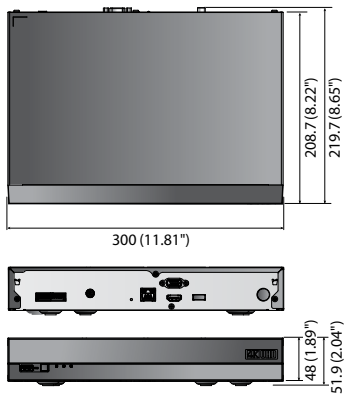

Boyutlar

Birim : mm (inç)

QRN-810			
GÖRÜNTÜ			
Video	Girişler	8KN'a kadar	
	Çözünürlük	CIF ~ 8MP	
	Protokoller	Samsung, ONVIF	
Canlı	Yerel Görüntü	HDMI / VGA	
	Çoklu Ekran	[Yerel monitör] 1 / 2V / 3V / 4 / 6 / 8 / Otom. sıra [Web] 1 / 4 / 8 / Otom. sıra	
	Performans	[Yerel monitör] 8MP (60fps), 5MP (90fps), 3MP (120fps), 2MP (240fps), 720p (240fps), D1 (240fps)	
PERFORMANS			
İşletim Sistemi	Tümleşik	Linux	
	Sıkıştırma	H.265, H.264, MJPEG	
	Kayıt Bant Genişliği	100Mbps	
Kaydetme	Çözünürlük	CIF ~ 8MP	
	Mod	Manüel, Program (Süreklili / Olay), Olay (Ön / Son)	
	Olay Tetikleyici	Alarm girişi(4), Video kaybı, Kamera olayı (Sensör, MD, Video analizi, Odak Düzeltme)	
	Olay Eylemi	E-posta, PTZ ön ayarı, Alarm çıkışı, Zil, Monitör çıkışı	
	Oynatma Bant Genişliği	32 Mbps (8KN eşzamanlı)	
Arama ve Oynatma	Performans	En Fazla 3 kullanıcı (Yerel 1, Uzak 3)	
	Mod	Tarih ve Saat (Takvim) / Olay günlüğü listesi / Metin arama (POS, ANPR), ARB arama, Akıllı arama (Yönü Sanal Hat, Giriş / Çıkış)	
	Eşzamanlı Çalma	8 KN'a kadar (Yerel, Ağ)	
	Çözünürlük	CIF ~ 8MP	
	Kayıttan Oynatma Denetimi	Hızlı/Yavaş İleri/Geri, Bir adım yukarı / aşağı hareket	
Depolama	Varsayılan Dahili	0TB ~ 8TB (Bölgeye bağlı)	
	Dahili	1 (En Faz. 8TB)	
	Maks. Kapasite	8TB	
Yedekleme	Dosya Yedekleme	BU/EXE (USB), JPG/AVI (Web, CMS)	
	Fonksiyon	Çoklu kanal (8 KN'a kadar) çalma, Tarih-saat/başlık gösterimi	
Sensör	Giriş / Çıkış	4 / 3 (NO 2 adet, NO/NC 1 adet)	
	Giriş	8KN (Ağ)	
Ses	Sıkıştırma	G.711, G.726, AAC (16/48KHz)	
	Sesli İletişim	2 yönlü	
AĞ			
Protokol Desteği		TCP/IP, UDP/IP, RTP (UDP), RTP (TCP), RTSP, NTP, HTTP, DHCP (Sunucu, İstemci), PPPoE, SMTP, ICMP, IGMP, ARP, DNS, DDNS, uPnP, HTTPS, SNMP, ONVIF (Profil-S), SUNAPI (Sunucu, İstemci)	
DDNS		Hanwha güvenlik DDNS	
İletim Bant Genişliği		128Mbps	
Maks. Uzak Kullanıcı		Arama 3 / Canlı unicast 10 / Canlı multicast 20	
IP		IPv4 / IPv6	
Güvenlik		IP adresi filtreleme, Kullanıcı erişim günlüğü, 802.1x kimlik doğrulama, Şifreleme	
Dil	GUI / Web	İngilizce, Fransızca, Almanca, İtalyanca, İspanyolca, Rusça, Türkçe, Flemence, İsveççe, Çekçe, Portekizce, Danca, Romence, Sırpça, Hırvatça, Macarca, Yunanca, Norveççe, Fince, Korece, Çince (Basitleştirilmiş), Japonca, Tayca	
		OS	Desteklenen İşletim Sistemi : Windows 7, 8, 10, Mac OS X 10.8, 10.9, 10.10, 10.11
Web Tarayıcı		Plug-in Olmayan Web Görüntüleyici Desteklenen Tarayıcı : Google Chrome 47, MS Edge 20 Plug-in Web Görüntüleyici Desteklenen MS Explore 11, Mozilla Firefox 43, Apple Safari 9 * Sadece Mac OS X	
Görüntüleyici Yazılımı	Tür	SSM, Webviewer, SmartViewer, Wisenet mobile	
	CMS Desteği	SDK / CGI (SUNAPI)	
FONKSİYONLAR			
Kaydet	Otom. mod, Manüel mod		
	Kamera Ayarı	Ayar Öğeleri	IP Adresi, Adr profil düzenleme, Bit hızı, Sıkıştırma, GOP, Kalite, Kamera MD ayarı, Kamera video ayarı (Basit odak, Parlaklık/Kontrast, Çevirme/Ayna, IRIS, WDR, D&N, SSNR, Obtüratör, SDR, DIS), Balıkgözü çarpıklık giderme (Web), Koridor izleme ayarı, Kamera web sayfası
Kolay Yapılandırma		Kurulum sihirbazı (Tarih/Saat, Ağ, Otom. kamera yapılandırması), P2P (QR kodu)	
Yedeklilik	ARB	Evet	
	PTZ	Via GUI, Webviewer, SPC-2000 / 255 ön ayarları	
	OS	Android, iOS	
Akıllı Telefon	Protokol Desteği	RTP, RTSP, HTTP, CGI (SUNAPI)	
	Kontrol	Canlı (8 KN) : Çoklu profil desteği, Oynatma (1KN), Olay itiş	
	Maks. Uzak Kullanıcı	Arama 3 / Canlı unicast 10 / Canlı multicast 20	
Sistem Denetimi		Fare, IR Remocon, Web, SPC-2000 (Denetleyici)	
GÖSTERGE / ARAYÜZ			
Ön	Gösterge	Güç durumu LED 1, LAN LED 1, Kayıt durum LED'i 1	
	VGA	1	
	HDMI	1 - 4K (3840 x 2160)'a kadar destek	
	Ses	Çıkışı 1 adet (RCA, Hat)	
	Ethernet	1 (WAN, 1Gbps) - WAN : CMS'ye Uplink	
Bağlantılar	Alarm	Giriş 4 adet (Terminal bloğu) / Çıkış 3 adet (Terminal bloğu)	
	USB	2 (Ön 1, Arka 1)	
	Sifirleme	Anahtar (1)	
	Güç Kablosu	Dahil	
SİSTEM			
Günlük	Günlük Listesi	En Faz. 20.000 (Sistem günlüğü, Olay günlüğü her biri)	
GENEL			
Elektriksel	Giriş Gerilimi / Akımı	12V DC / 4A	
	Güç Tüketimi	EN FAZ. 39.4W (85BTU, 8TB HDD x 1)	
Çevresel	Çalışma Sıcaklığı	+0°C ~ +40°C (+32°F ~ +104°F)	
	Çalışma Nemliliği	%20 ~ %85 NN	
Mekanik	Renk/ Malzeme	Siyah / Metal	
	Ebatlar (GxYxD)	300,0 x 48,0 x 208,7mm (17,32" x 1,89" x 8,22") (1U)	
Ağırlık		1.66Kg (3.66 lb) (2TB HDD)