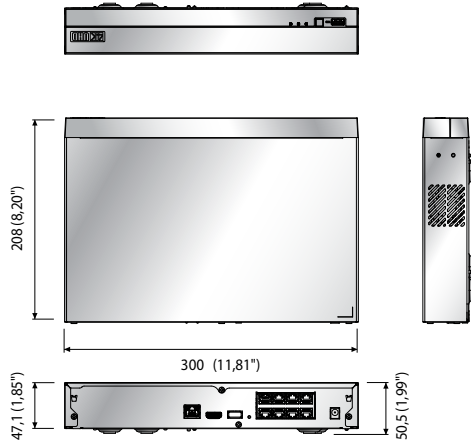

Boyutlar

Birim : mm (inç)

QRN-810S