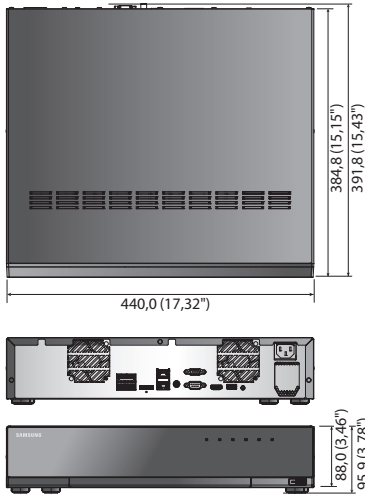

Boyutlar

Birim : mm (inç)

XRN-2011