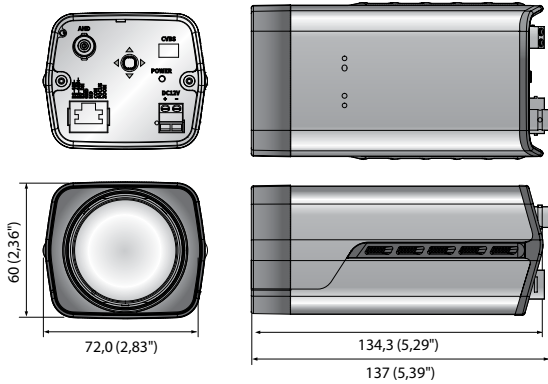

Boyutlar

Birim : mm (inç)

HCZ-6320N/P

VIDEO	
Görüntüleme Aygıtı	1/2.8" 2.38M CMOS
Toplam Pikseller	1.952(Y) x 1.116(D), 2.18M piksel
Efektif Pikseller	1.944(Y) x 1.104(D), 2.14M piksel
Tarama Sistemi	Progresif
Min. Aydınlatma	Renkli : 0,2 Lüks (1/30sn, F1.6) S/B : 0,01 Lüks (1/30sn, F1.6)
S / N Oranı	50 dB
Video Çıkışı	AHD : 1080p, BNC CVBS : SD, DIP konektör türü
Çözünürlük	1920 x 1080
En Fazla Kare Hızı	30fps@1080p 25fps@1080p
LENS	
Odak Uzaklığı (Yakınlaştırma Oranı)	4,44 ~ 142,6 mm (Optik 32x)
En Faz. Diyafram Açıklığı Oranı	F1.6(Geniş) / F4.4(Tele)
Açısal Görüntüleme Alanı	Y : 62,8*(Geniş) ~ 2,23*(Tele) / D : 36,8*(Geniş) ~ 1,26*(Tele)
Min. Nesne Mesafesi	Geniş : 1,5m (4,92 ft), Tele : 2 m (6,56 ft)
Odak Kontrolü	Otom / Manüel / Tek basma
Lens / Montaj Türü	DC Otom. İris / Karta Takılan Tür
PAN / TILT / DÖNDÜR	
Ön ayar	255
İŞLETİMSEL	
Ekran Üstü Görüntü	Birden Çok Dil Desteği (9) İngilizce, Japonca, İspanyolca, Fransızca, Portekizce, Korece, Almanca, İtalyanca, Rusça
Kamera Başlığı	Kapalı / Açık (15 karaktere kadar görüntülenir)
Gündüz ve Gece	Otom. (ICR) / Renkli / S/B / Harici
Arka Işık Dengeleme	Kapalı / BLC / HLC / WDR
Geniş Dinamik Aralık	120dB
Kontrast İyileştirme	SSDR (Kapalı / Açık)
Dijital Gürültü Azaltma	SSNR III (2D + 3D Gürültü filtresi) (Kapalı / Açık)
Dijital Görüntü Sabitleme	Kapalı / Açık
Sis giderme	Kapalı / Otomatik / Manüel
Hareket Algılama	Kapalı / Açık (4 Dikdörtgen bölge)
Gizlilik Maskesi	Kapalı / Açık (12 Dikdörtgen bölge)
Kazanç Kontrolü	Kapalı / Düşük / Orta / Yüksek
Beyaz Dengesi	ATW / AWC / Manüel / İç Mekan / Dış Mekan / Cıva / Sodyum
Elektronik Optüratör Hızı	Minimum / Maksimum / Kırpışma Önleme (2 ~ 1/33,000sn)
Dijital Yakınlaştırma	16x
Çevirme / Yansıtma	Kapalı / Açık
Akıllı video analizi	Kurcalama, Sanal hat, Giriş / Çıkış, (Kayb)Görünme
Uzaktan Kontrol Arayüzü	RS-485, Koaksiyel
Protokol	RS-485 : Samsung-T/E, Pelco-D/P, Panasonic, Bosch, AD, Vicon, Honeywell Koaksiyel : ACP (AHD Koaks Protokolü)
ÇEVRESEL	
Çalışma Sıcaklığı / Nemliliği	-10°C ~ +55°C (+14°F ~ +131°F) / %90 altı Bağıl Nem
ELEKTRİKSEL	
Giriş Gerilimi / Akımı	12V DC
Güç Tüketimi	En Fazla 6W
MEKANİK	
Renk/ Malzeme	Koyu Gri / Metal
Ebatlar (GxYxD)	72,0 x 60 x 137mm (2,83" x 2,36" x 5,39")
Ağırlık	476g (1,05 lb)