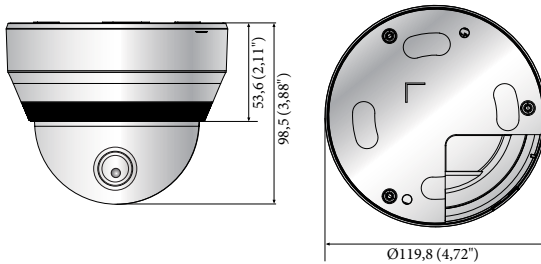

HCD-7070R

QHD (4MP) Analog IR Dome Kamera

Temel Özellikleri

- QHD (2560 x 1440, 30fps) çözünürlük
- 0,16 Lüks@F1.6 (Renkli), 0 Lüks (S/B : IR LED açık)
- 3,2 ~ 10 mm (3.1x) değişken odaklı lens
- Gündüz ve Gece (ICR), DWDR, Hareket algılama
- İletim mesafesi en faz. 500m
- Kolay kurulum (Tak ve çalıştır), Çift güç

Boyutlar

Birim : mm (inç)

Aksesuarlar (İsteğe Bağlı)

HCD-7070RN/P

VIDEO	
Görüntüleme Aygıtı	1/3" 4M CMOS
Toplam Pikseller	2.720(Y) x 1.536(D)
Efektif Pikseller	2.688(Y) x 1.520(D)
Tarama Sistemi	Aşamalı Tarama
Min. Aydınlatma	Renkli : 0,16 Lüks (F1.6) S/B : 0 Lüks (IR LED açık)
S / N Oranı	52dB (AGC kapalı, Ağırılık açık)
Video Çıkışı	BNC (AHD), Montaj için Ek CVBS (2 Pim konektör türü)
Çözünürlük	2560 x 1440
Maks. Kare Oranı	30fps @ 4M
	25fps @ 4M

PAN / TILT / DÖNDÜR

Pan / Tilt / Döndür Aralığı 0° ~ 350° / 0° ~ 63° / 0° ~ 355°

LENSTİPİ

Odak Uzaklığı (Yakınlaştırma Oranı)	3,2 ~ 10mm (3.1x) değişken odaklı
En Faz. Diyafram Açıklığı Oranı	F1.6
Açısal Görüntüleme Alanı	Y : 93,48°(Geniş) ~ 29,44°(Tele) / D : 50,47°(Geniş) ~ 16,64°(Tele) / D : 112,53°(Geniş) ~ 33,7°(Tele)
Min. Nesne Mesafesi	0,5 m (1,64 ft)
Odak Kontrolü	Manüel
Lens Tipi	DC Otom İris
Montaj Tipi	Karta takılan tip

ÇEVRESEL

Çalışma Sıcaklığı / Nemliliği -10°C ~ +55°C (+14°F ~ +131°F) / %90 altı Bağıl Nem

ELEKTRİKSEL

Giriş Gerilimi	Dual (24V AC ±%10 ve 12V DC ±%10)
Güç Tüketimi	En Fazla 5,8 W

MEKANİK

Renk/ Malzeme	Fildişi / Plastik
Boyutlar (GxY)	Ø119,8 x 98,5 mm (Ø4,72" x 3,88")
Ağırlık	320 g (0,71 lb)