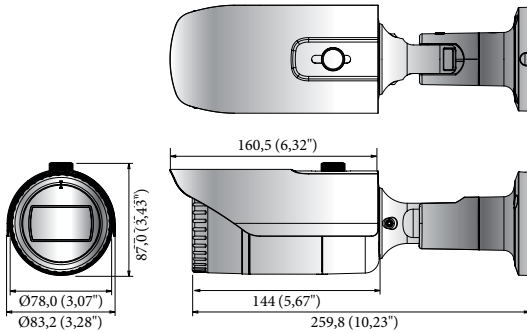

HCO-7070R

QHD (4MP) Analog IR Bullet Kamera

Temel Özellikleri

- QHD (2560 x 1440, 30fps) çözünürlük
- 0,16 Lüks@F1.6 (Renkli), 0 Lüks (S/B : IR LED açık)
- 3,2 ~ 10 mm (3.1x) değişken odaklı lens
- Gündüz ve Gece (ICR), DWDR, Hareket algılama
- İletim mesafesi en faz. 500m
- Kolay kurulum (Tak ve çalıştır), Çift güç
- IP66, IK10 desteği

Boyutlar

Birim : mm (inç)

Aksesuarlar (İsteğe Bağlı)

SBO-100B1

SBP-302PM

HCO-7070R/P

VIDEO		
Görüntüleme Aygıtı	1/3" 4M CMOS	
Toplam Pikseller	2.720(Y) x 1.536(D)	
Efektif Pikseller	2.688(Y) x 1.520(D)	
Tarama Sistemi	Aşamalı Tarama	
Min. Aydınlatma	Renkli : 0,16 Lüks (F1.6) S/B : 0 Lüks (IR LED açık)	
S / N Oranı	52dB (AGC kapalı, Ağırlık açık)	
Video Çıkışı	BNC (AHD), Montaj için Ek CVBS (2 Pim konektör türü)	
Çözünürlük	2560 x 1440	
Maks. Kare Oranı	30fps @ 4M	25fps @ 4M

LENSTİPİ	
Odak Uzaklığı (Yakınlaştırma Oranı)	3,2 ~ 10mm (3.1x) değişken odaklı
En Faz. Diyafram Açıklığı Oranı	F1.6
Açısal Görüntüleme Alanı	Y : 93,48°(Geniş) ~ 29,44°(Tele) / D : 50,47°(Geniş) ~ 16,64°(Tele) / D : 112,53°(Geniş) ~ 33,7°(Tele)
Min. Nesne Mesafesi	0,5 m (1,64 ft)
Odak Kontrolü	Manüel
Lens Tipi	DC Otom İris
Montaj Tipi	Karta takılan tip

MEKANİK	
Renk/ Malzeme	Koyu Gri / Alüminyum
Boyutlar (GxY)	Ø78,0 x 259,8 mm (Ø3,07" x 10,23") (Güneşsiz)
Ağırlık	914 g (2,02 lb)

* En son ürün bilgisi / özellikler, hanwha-security.eu sayfasında bulunabilir